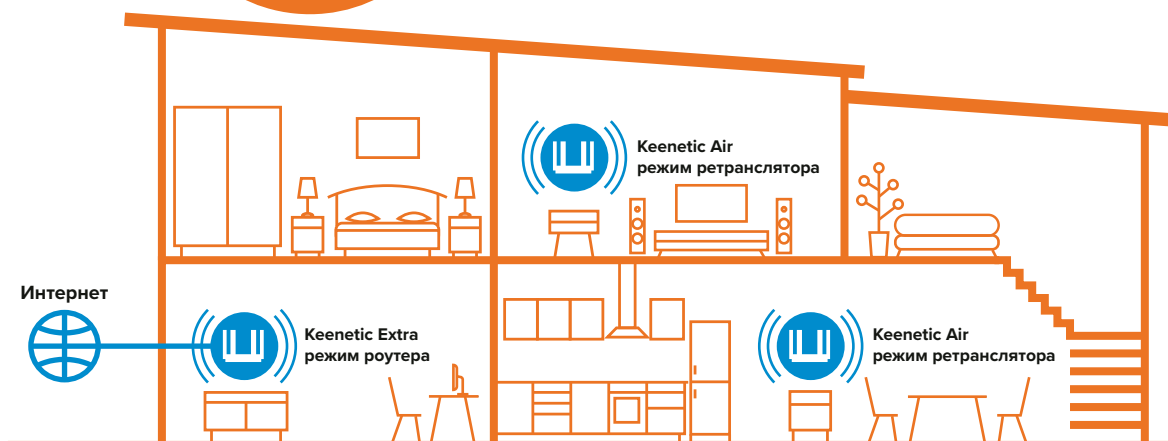

Основа для умного дома

Какой бы ни была система вашего умного дома сегодня и сколько бы интернет-вещей его ни наполнили завтра, им понадобятся надежный резервируемый доступ в интернет, актуальная защита и возможность удаленного контроля. Не имеющие собственного антивируса датчики, смарт-телевизоры или камеры будут надежно прикрыты встроенным в интернет-центр фильтром, а состояние сети хозяин сможет контролировать из любой точки земного шара без сторонних облачных сервисов и подписок благодаря бесплатной службе KeenDNS.

Мобильное управление

Для настройки и централизованного управления всеми вашими интернет-центрами и Wi-Fi-системами, независимо от их расположения и из любого места, где есть интернет, Keenetic предлагает удобное мобильное приложение, единый облачный аккаунт и современный адаптивный веб-интерфейс. Отслеживайте события, скорость и трафик на отдельных интернет-центрах или клиентских устройствах, настраивайте расписание доступа и контентную фильтрацию для членов вашей семьи, гостей или целой бизнес-команды.

Модульная
Wi-Fi-система
с бесшовным
покрытием

Родительский контроль

Сегодня не достаточно просто задать расписание, по которому дети проводят время в интернете, следить за их трафиком или иметь возможность быстро отключить им доступ из приложения — это лишь часть возможностей Keenetic. Встроенные облачные фильтры Яндекс.DNS, SkyDNS и AdGuard оградят детские устройства от сайтов и результатов поиска с нежелательным содержанием, рекламы и прочих неочевидных киберопасностей, от которых не мешает подстраховаться и самим взрослым.

USB-опции и приложения

С добавлением USB-диска владельцу интернет-центра становятся доступны функции сетевого файлового сервера (SMB/AFP/FTP), резервного копирования Mac OS X Time Machine и Windows 10 File History, встроенные автономный торрент-клиент Transmission и медиасервер, способный отдавать видео на смарт-телевизоры в качестве до 4K. К одному порту USB через хаб может быть подключено одновременно несколько USB-модемов, дисков, принтеров или модулей расширения.

Функции для бизнеса

Для офисов и филиалов, точек продаж, ресторанов, небольших гостиных и клиник Keenetic предлагает жизненно необходимые функции бизнес-класса:

- Бесперебойный доступ в интернет с резервированием и балансировкой нагрузки
- Безопасное VPN-подключение отделений и удаленных сотрудников
- Сегментацию сетевых ресурсов для защиты от утечек информации
- Интернет-фильтрацию для оптимизации рабочего времени сотрудников и информационной защиты предприятия
- Гостевой хотспот для идентификации посетителей и Wi-Fi-маркетинга
- Масштабируемое Wi-Fi-покрытие с централизованным управлением