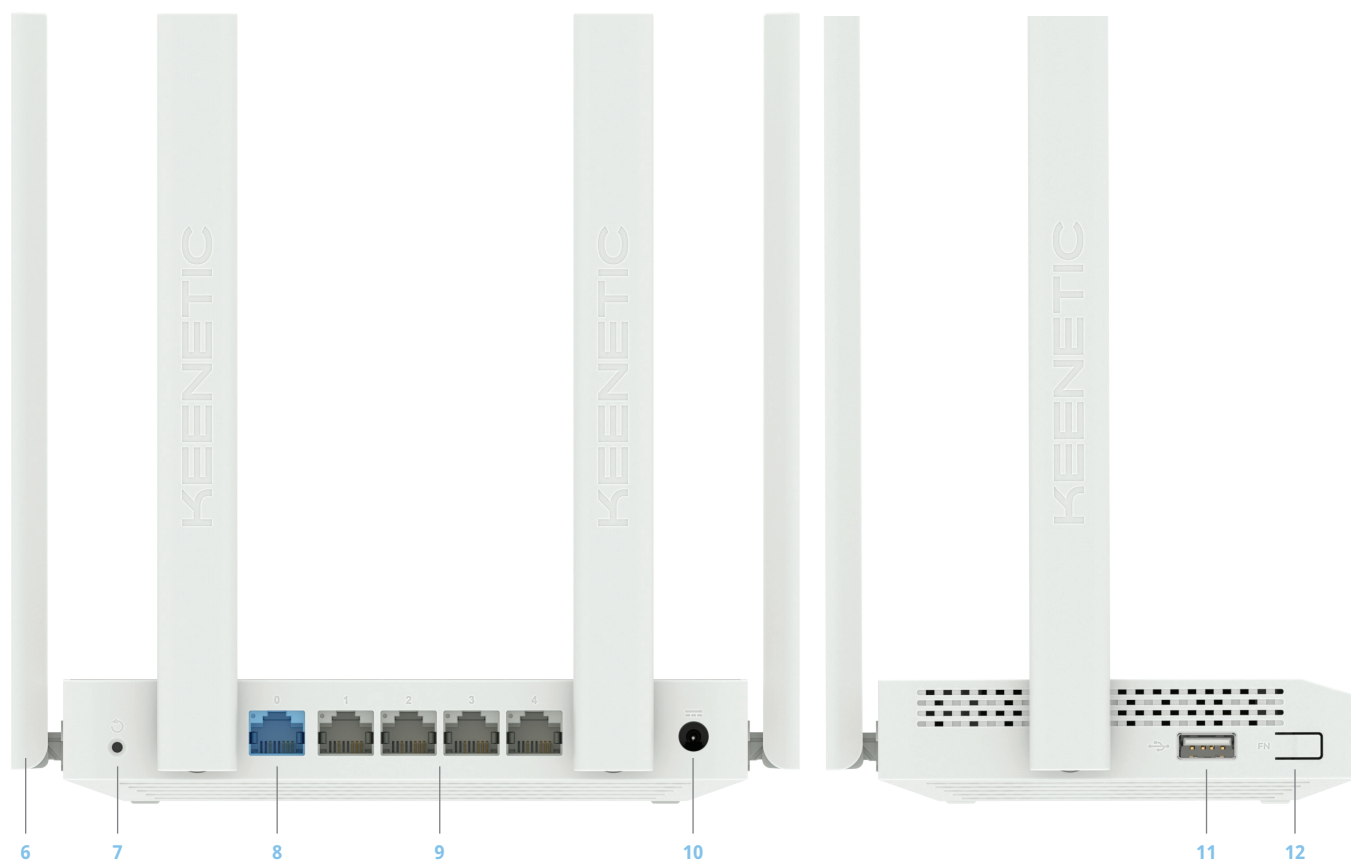

## Информация для заказа

Название	Парт-номер	Краткое описание
Keenetic Extra (KN-1711)	KN-1711-01RU	Двухдиапазонный интернет-центр с Mesh Wi-Fi AC1200, усилителями сигнала, управляемым коммутатором и многофункциональным портом USB