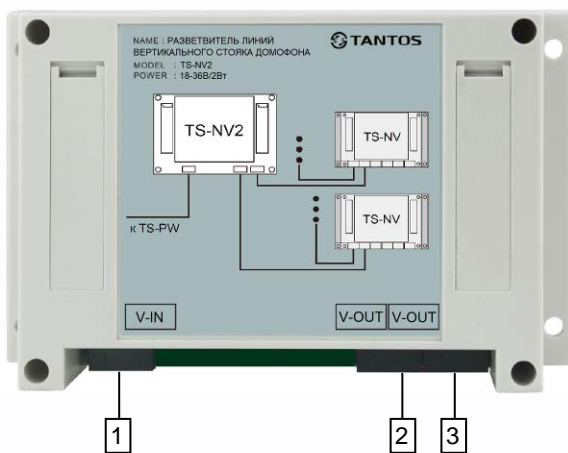

TS-NV2

РАЗВЕТВИТЕЛЬ ЛИНИЙ ВЕРТИКАЛЬНОГО СТОЯКА ДОМОФОНА

ИНСТРУКЦИЯ ПО ЭКСПЛУАТАЦИИ

* Благодарим за приобретение нашей продукции.

* Параметры и характеристики изделия могут изменяться без предварительного уведомления.

Замечания

- Не разбирайте, не ремонтируйте и не модифицируйте изделие самостоятельно.
- Не устанавливайте изделие во влажных помещениях.

Функции и названия частей

1. Вход шины BUS
2. Выход шины BUS
3. Выход шины BUS

Назначение

- Разделение линии шины BUS для использования в подъездах с двумя стояками.
- Усиление сигналов для компенсации потерь в кабеле.
- Увеличение количества подключаемых этажных коммутаторов в одном подъезде.

Комплект поставки

TS-NV2

Инструкция

4*M4*30
крепеж

4 дюбеля

Осушитель

Схема подключения

Разветвитель получает питание по шине и не требует дополнительных настроек. При использовании разветвителя сигналов в каждой ветви может быть установлено до 99 этажных коммутаторов TS-NV.