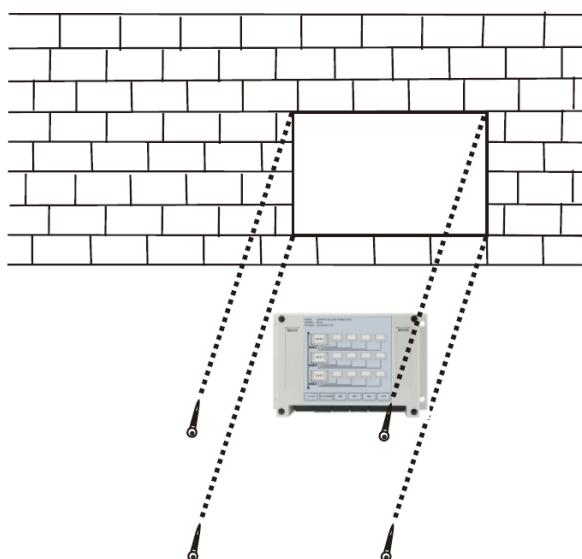

Назначение

- Разделение линии шины BUS для использования в подъездах с двумя стояками.
- Усиление сигналов для компенсации потерь в кабеле.
- Увеличение количества подключаемых этажных коммутаторов в одном подъезде.

Комплект поставки

TS-NV2

Инструкция

4*M4*30
крепеж

4 дюбеля

Осушитель

Схема подключения

Разветвитель получает питание по шине и не требует дополнительных настроек. При использовании разветвителя сигналов в каждой ветви может быть установлено до 99 этажных коммутаторов TS-NV.

Установка

1. Накладная установка

Закрепите этажный коммутатор на стене с помощью прилагаемых шурупов и дюбелей, как показано на рисунке.

2. Установка на DIN рейку.

- Закрепите DIN рейку на стене с помощью прилагаемых шурупов и дюбелей, как показано на рисунке.
- Навесьте верхнюю часть коммутатора на закрепленную рейку.
- Вытяните фиксаторы в нижней части коммутатора, установите его нижней часть на рейку. Отпустите фиксаторы, чтобы закрепить коммутатор на рейке.