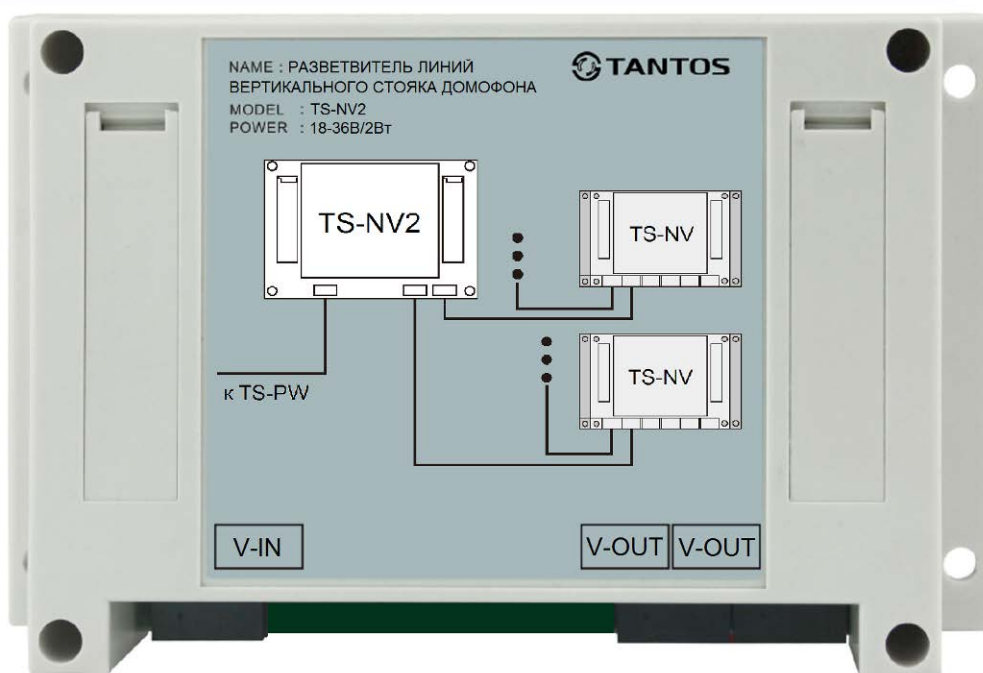

TS-NV2

РАЗВЕТВИТЕЛЬ ЛИНИЙ ВЕРТИКАЛЬНОГО СТОЯКА ДОМОФОНА

ИНСТРУКЦИЯ ПО ЭКСПЛУАТАЦИИ

* Благодарим за приобретение нашей продукции.

* Параметры и характеристики изделия могут изменяться без предварительного уведомления.

Назначение

- Разделение линии шины BUS для использования в подъездах с двумя стояками.
- Усиление сигналов для компенсации потерь в кабеле.
- Увеличение количества подключаемых этажных коммутаторов в одном подъезде.

Комплект поставки

TS-NV2

Инструкция

4*M4*30
крепеж

4 дюбеля

Осушитель

Схема подключения

Разветвитель получает питание по шине и не требует дополнительных настроек. При использовании разветвителя сигналов в каждой ветви может быть установлено до 99 этажных коммутаторов TS-NV.