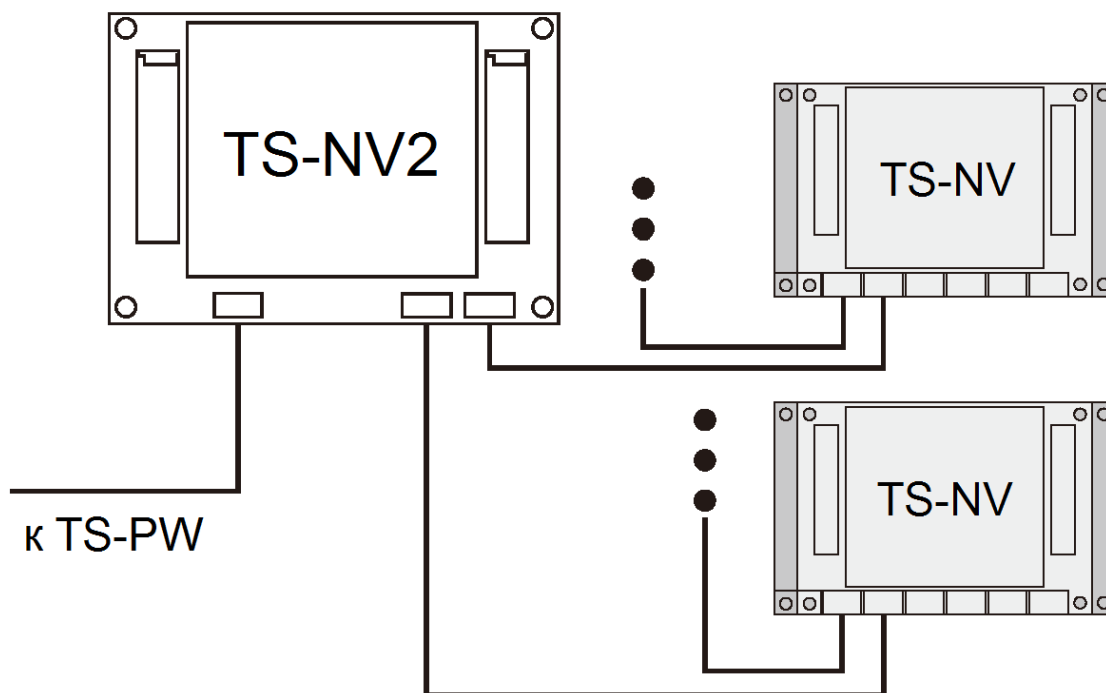

Назначение

- Разделение линии шины BUS для использования в подъездах с двумя стояками.
- Усиление сигналов для компенсации потерь в кабеле.
- Увеличение количества подключаемых этажных коммутаторов в одном подъезде.

Комплект поставки

TS-NV2

Инструкция

4*M4*30
крепеж

4 дюбеля

Осушитель

Схема подключения

Разветвитель получает питание по шине и не требует дополнительных настроек. При использовании разветвителя сигналов в каждой ветви может быть установлено до 99 этажных коммутаторов TS-NV.

Установка

1. Накладная установка

Закрепите этажный коммутатор на стене с помощью прилагаемых шурупов и дюбелей, как показано на рисунке.

2. Установка на DIN рейку.

- Закрепите DIN рейку на стене с помощью прилагаемых шурупов и дюбелей, как показано на рисунке.
- Навесьте верхнюю часть коммутатора на закрепленную рейку.
- Вытяните фиксаторы в нижней части коммутатора, установите его нижней часть на рейку. Отпустите фиксаторы, чтобы закрепить коммутатор на рейке.