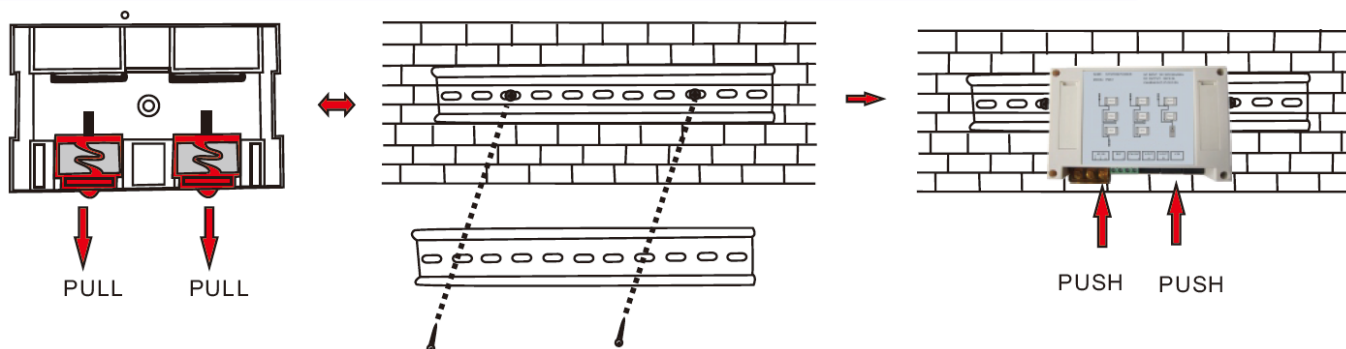

Назначение

- Разделение линии шины BUS для использования в подъездах с двумя стояками.
- Усиление сигналов для компенсации потерь в кабеле.
- Увеличение количества подключаемых этажных коммутаторов в одном подъезде.

Комплект поставки

TS-NV2

Инструкция

4*M4*30
крепеж

4 дюбеля

Осушитель

Схема подключения

Разветвитель получает питание по шине и не требует дополнительных настроек. При использовании разветвителя сигналов в каждой ветви может быть установлено до 99 этажных коммутаторов TS-NV.

Установка

1. Накладная установка

Закрепите этажный коммутатор на стене с помощью прилагаемых шурупов и дюбелей, как показано на рисунке.

2. Установка на DIN рейку.

- Закрепите DIN рейку на стене с помощью прилагаемых шурупов и дюбелей, как показано на рисунке.
- Навесьте верхнюю часть коммутатора на закрепленную рейку.
- Вытяните фиксаторы в нижней части коммутатора, установите его нижней часть на рейку. Отпустите фиксаторы, чтобы закрепить коммутатор на рейке.